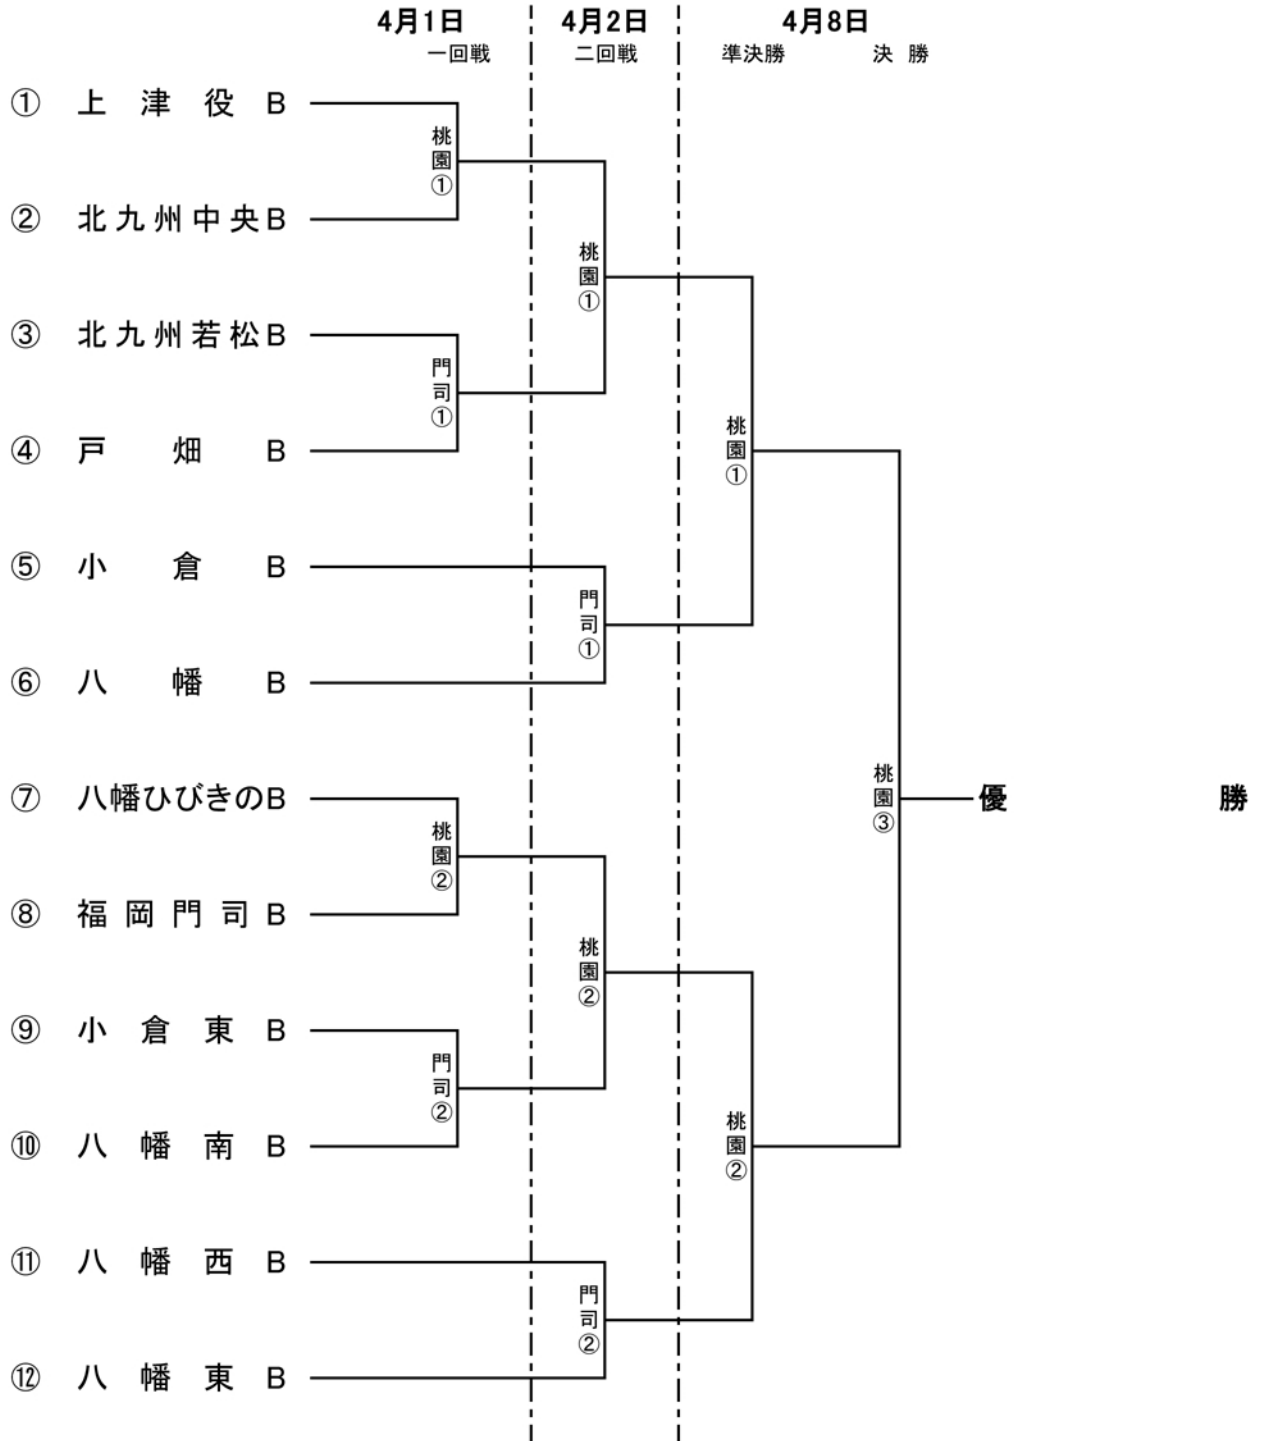

第13回 九州選抜大会北九州支部予選(中学生の部)

エントリー 午前8時30分

優勝・準優勝チームは九州選抜大会出場

【球場】 桃園:桃園球場
門司:門司球場

【大会日】 平成29年4月1日(土)2日(日)・8日(土)
予備日:平成29年4月9日(日)