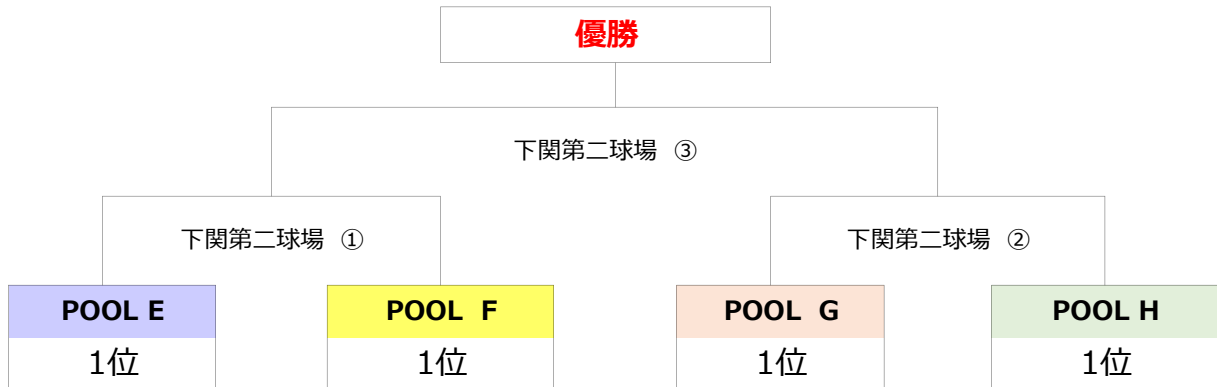

# 第6回 日本少年野球 本田正記念大会 (1年生の部)

<エントリー> 第1試合：8:00 第2試合：9:30

## 決勝トーナメント

12月15日 (日)

## 予選リーグ戦

12月14日 (土)

<b>POOL E</b>		
下関第二球場		
1	小倉ボーイズ	【北九州】
2	久留米東ボーイズ	【福岡南】
3	熊本光の森ボーイズ	【熊本県】

<b>POOL F</b>		
小倉高校グラウンド		
4	八幡東ボーイズ	【北九州】
5	飯塚ボーイズ	【福岡北】
6	福岡門司ボーイズ	【北九州】

<b>POOL G</b>		
福岡トヨタ的場池球場		
7	八幡南中央ボーイズ	【北九州】
8	須恵ボーイズ	【福岡南】
9	日田ボーイズ	【大分県】

<b>POOL H</b>		
門司球場		
10	山口防府ボーイズ	【北九州】
11	京築ボーイズ	【福岡北】
12	長崎松浦ボーイズ	【西九州】