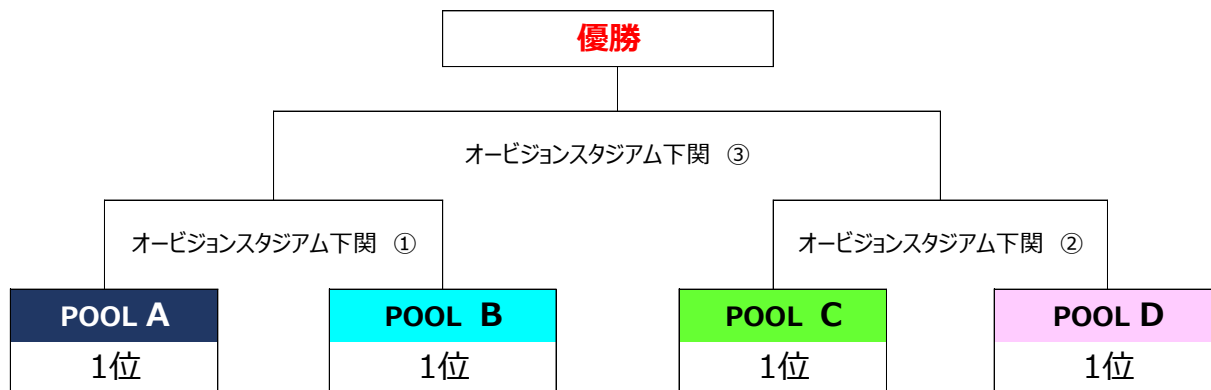

# 第6回 日本少年野球 本田正記念大会 (レギュラーの部)

<エントリー> 第1試合：8:00 第2試合：9:30

## 決勝トーナメント

12月15日 (日)

## 予選リーグ戦

12月14日 (土)

### POOL B

桃園球場

4	戸畑ボーイズ	【北九州】
5	久留米東ボーイズ	【福岡南】
6	黄城ボーイズ	【西九州】